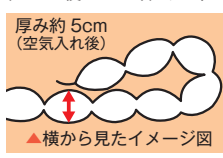

### 床からの冷氣・硬さなど寝苦しさ軽減!

空気層が地面の温度を遮断。  
空気の量で固さの調整ができ、  
程よい寝心地を保てます。

79-07502  
AMT-01 非常用エアーマット(空気入れ付き)  
¥2,100 91006070  
商品サイズ 1,900×670mm(使用時)  
包装サイズ 230×55×346mm  
入数 24(12入×2)  
材質 PA、PP  
(49 72940 910069)