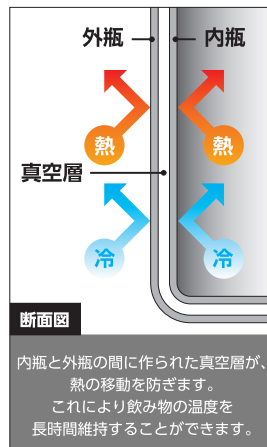

シリコンカバー

ボトルの底をキズやへこみから守るシリコンカバー付き。すべりにくいので、外でも安心して置くことができます。

グリップカバー

フタには回しやすいグリップカバー付き。汗をかいた手でも回しやすく、開けやすい。アクティブスポーツに最適。

パウダーコート

濡れた手でもすべり落ちにくく、持ちやすいパウダーコート。塗装がはがれにくいのでアウトドアシーンにもオススメ。

大容量

増量タイプのペットボトルもラクラク入る人気サイズ。氷もスポッと入るワイドな口径。

EXTREMER

ACTIVE STAINLESS BOTTLE

エクストリーマー アクティブステンレスボトル

速攻チャージで 入れる極限スイッチ

真空二重構造

手に取りやすいデザインと衝撃にも強いソフトなハンドルでアクティブな移動もラクラク。

名入サイズ 40×35mm

箱
◆エクストリーマー アクティブステンレスボトル1.2L
¥4,000

79-04701 ホワイト XT-12W 31695065
79-04702 ブラック XT-12K 31696065

商品サイズ 直径91×302mm
包装サイズ 101×101×330mm
入数 16(8入×2)
材質 18-8ステンレス、18-8ステンレス(粉体塗装) PP、TPE、PE、ステンレス、シリコン

ホワイト(49 72940 316953)
ブラック(49 72940 316960)

名入サイズ 10×50mm

箱
◆エクストリーマー アクティブステンレスボトル750ml
¥3,000

79-04703 ホワイト XT-75W 31636065
79-04704 ブラック XT-75K 31637065

商品サイズ 82×88×293mm
包装サイズ 90×90×305mm
入数 24(12入×2)
材質 18-8ステンレス、18-8ステンレス(粉体塗装) PP、TPE、PE、ステンレス、シリコン

ホワイト(49 72940 316366)
ブラック(49 72940 316373)

保温効力 60℃以上 (6時間)
保冷効力 8℃以下

VACUUM INSULATION

真空二重構造で 抜群の保温&保冷性能

ステンレス真空二重構造だから保温・保冷力が高い。飲み物の温度を長時間キープします。

サッと取り出し
すぐに関く
EASY LOCK & QUICK OPEN

名入サイズ 40×35mm

箱
★◆NEW ワンタッチボトル 500ml (真空二重構造)
¥1,800

79-04705 ブラック ON-50K 31142070
79-04706 グレー ON-50H 31143070

商品サイズ 68×70×223mm
包装サイズ 73×73×233mm
入数 30
材質 18-8ステンレス、PP、シリコンゴム

ブラック(49 72940 311422)
グレー(49 72940 311439)

手にフィットする形状で持ちやすい

ここまで開くからスムーズに飲める

スポーツ、行楽、アウトドア、オフィス
いつでもどこでも
手軽に使えるワンタッチ式。

One Touch Bottle

鍋・フライパン

中村孝明

キッチン用品①

ボトル・マグ・タンブラー

レジャー&ライフ

アウトドア

日用雑貨①

防災用品

名産地品

キッチン用品②

日用雑貨②