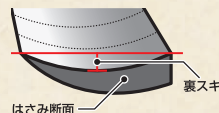

裏スキ加工・拌み曲げ加工でスムーズな切れ味を実現

拌み曲げ加工