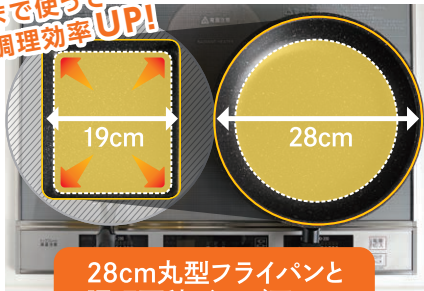

Dandelypan Square

ダンデライパン スクエア

調理面積
UP!

耐摩耗試験
10万回
クリア

This coating is
MADE WITHOUT
PFOA / PFOS

※一般財団法人日用金属製品検査センター調べ

広く使えるのに、
こんなにコンパクト!

煮る・焼く・茹でる・炒める
マルチに活躍するスクエアパン

今まで使って
隔まで使って
調理効率UP!

28cm丸型フライパンと
調理面積がほぼ同じ!
(当社比)

PR動画