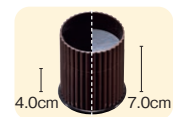

79-09807 チョコレートブラウン 61601070
79-09808 キャラメルブラウン 91602070

商品サイズ 直径82×95mm
包装サイズ 164×85×100mm
入数 60
材質 PP、PE、エラストマー
チョコレートブラウン(49 45548 016013)
キャラメルブラウン (49 45548 016020)