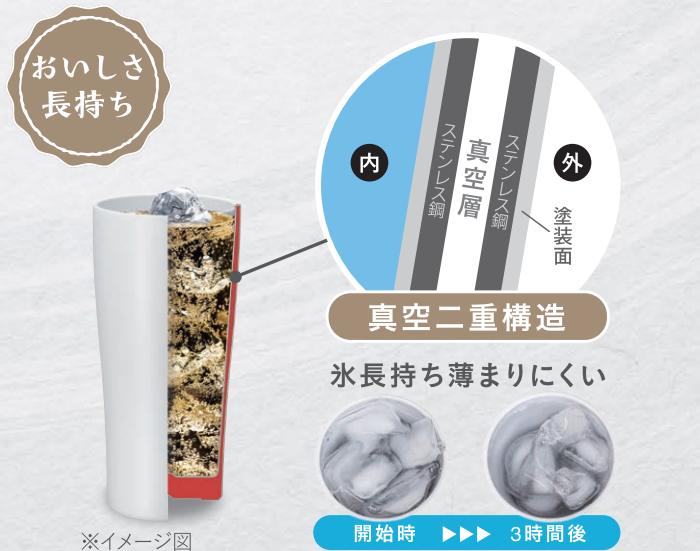

## 金属臭がしにくく セラミックコート

余計なニオイがせず、飲み物本来の味や香りを存分に楽しめます。

洗い  
やすい

つるつとスベツてすぐキレイ

つるっ

## つるつと滑らか 汚れ落ちスムーズ

内面コートは撥水性が高く汚れ落ちがスムーズ。お手入れもラクラクです。

おいしさ  
長持ち

内  
ステンレス調  
真空層  
ステンレス調  
外  
塗表面

真空二重構造

氷長持ち薄まりにくい

開始時 ▶▶▶ 3時間後

※イメージ図