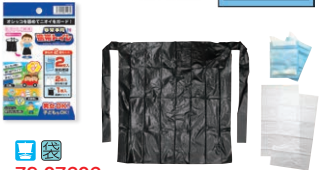

## 水なしでOK! オシッコを固めて ニオイをガード!

PR動画

容量 500cc

男女  
OK  
子ども  
OK

79-07606  
HJT-03  
非常事隊(ひじょうじたい)  
携帯トイレ 2個セット  
¥500 81143070  
商品サイズ 凝固剤入り尿処理袋/(1枚)230×152mm  
持ち帰り袋/(1枚)384×185mm  
前掛けシート/648×610mm  
包装サイズ 110×195×20mm  
入数 120(60入×2)  
材質 PE、高分子吸収樹脂  
(49 72940 811434)