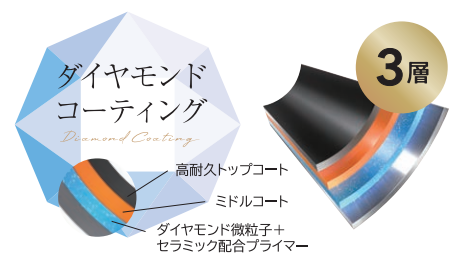

79-01903
UL-03

ウルトラライトヴァイオレット
ガスコンロ専用
スピニング加工深型フライパン 24cm

¥2,200 16243060
(49 72940 162437)

79-01904
UL-04

ウルトラライトヴァイオレット
ガスコンロ専用
スピニング加工フライパン 26cm

¥2,300 16244060
(49 72940 162444)

79-01905
UL-05

ウルトラライトヴァイオレット
ガスコンロ専用
スピニング加工いため鍋 28cm

¥2,700 16245060
(49 72940 162451)

内面は マーブル加工 で焦げつきにくく、 お手入れもしやすい。

IH対応
100V
200V

ガスコンロ
対応

耐摩耗性試験
10万回
クリア!!

※(財)日用金属製品
検査センター調べ