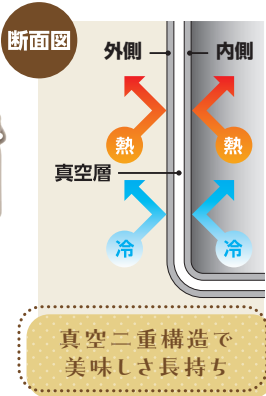

折りたたみ
ハンドルで
持ち運び便利

キズや剥げに強い
POWDER COAT
【パウダーコート】

500~600ml
対応

HOT & ICE

鍋フタカバー
中村孝明
キッチン用品①
ボトル・マグ・
タンブラー
ライザー
キッチン用品②
キッチン用品③

指に掛けて
持ち運びしやすい
ループ形状。