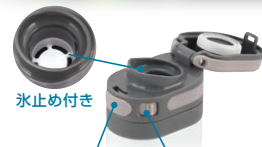

## ボーダー 凹ラインで、 しっかり 手になじみ 持ちやすい

斬新なフォルムで  
ココロも踊る!!

折りたたみ  
ハンドルで  
持ち運び  
しやすい

楕円形だから  
バックパックの  
サイドに入れやすい

オプロシグ(楕円)  
フォルムなので、  
ズボンのポケットにも  
入れやすい!

氷止め付き

プッシュボタンで  
オープン! 思わぬオープンを防ぐ  
フタロック機構!

パウダー  
コートで  
防錆。