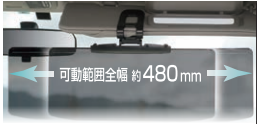

夏の日差しや雪の照り返しによる紫外線をカット!

セダン・コンパクトカー・ミニバン・SUV・ワゴンなど幅広い車種に対応。

クリップ式で目・肌を守るUV対応簡単装着

79-09901 PF-682 UVワイドバイザー ¥900 76559085

スクリーンサイズ 横330×縦145mm

スライド式(横方向)により広範囲に日差しをブロック