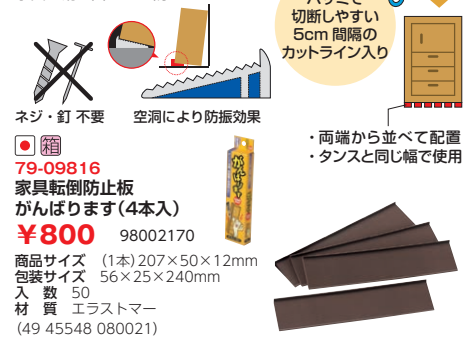

79-09816
家具転倒防止板
かんばります(4本入)
¥800 98002170

商品サイズ (1本)207×50×12mm
包装サイズ 56×25×240mm
入数 50
材質 エラストマー
(49 45548 080021)

窓ガラスの水滴を
ラクラク除去!
ぐいぐいスッキリ!

ヘッドの差し替えて
向きを変えられます
取り除いた水は
タンクにたまるので
まとめて捨てられます

79-09817
吸除隊 露とり&ガラスみがきワイパー
¥900 91863070

商品サイズ 210×74×380mm(220ml)
130×80×300mm
入数 60
材質 ハイソパックスチロール、PP
PE、ウレタンホーム
(49 45548 005505)

継ぎ足すだけで
ゆりの空間。
上下を返せば
2段階の高さに
変えられます!

フローリングや
床を傷めない
底面カバー付