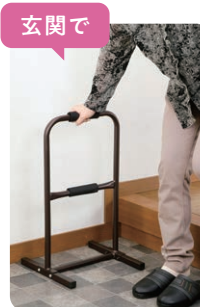

-モッテ・ノッテ-

motte notte

フォールディングステップⅡ

軽くて持ち運びラクラク!
折り畳むと厚さ約9cmに!

スリムになってさらに
持ちやすい持ち手
楽々軽々持ち運び!

屋内・屋外OK
幅広いシーンで活躍!

天板高さ約23cm
高すぎず乗りやすい!

折りたたんで
コンパクトに
収納可能!

79-06501
MN-02

motte notte -モッテ・ノッテ-
フォールディングステップⅡ

¥1,400 79327070
商品サイズ 使用時/395×272×233mm
折畳時/383×88×335mm
包装サイズ 383×88×335mm
入数 12(6入×2)
材質 PP、PE
(49 72940 793273)

耐荷重
100kg

鍋フライパン

中村孝昭

キッチン用品①

ポトル・マグ

レイジャー&

踏み位置が黒と白でハッキリ見えやすい!

玄関のステップに

車の乗り降りに

高さ13cm

高い段差に一段設けて
安心して乗り降りを!

耐荷重
120kg

持ち運びもラク!

折り畳むと
厚み5cm

2種類の滑り止めで安心

79-06502

DS-01 折りたたみ式
段差解消ふみ台 ワイド

¥1,800 79325070

商品サイズ 使用時/395×240×130mm
折畳時/395×240×50mm
包装サイズ 397×246×53mm
入数 8
材質 PP、TPR
(49 72940 793259)

日用雑貨①

防災用品

名産地産

立ち座りを サポートする トイレ用手すり。

立ったり座ったりをもっと楽に!
トイレでシニアを助ける
セーフティローラー。

79-06503
TS-02

トイレセーフティローラーⅡ

¥10,500 72998075

商品サイズ 660×490×645mm
包装サイズ 670×110×505mm
入数 3
材質 鉄パイプ、ポリエステル
EVA、ウレタン
(49 72940 729982)

トイレでの足腰の
負担を減らす!
しっかり足腰を
サポート!

ビッドクッション付きで
安定感バツグン。
床も傷付けません。

居間で、トイレで、寝室で、玄関で。 補助手すりの活躍場所はいろいろ。

79-06504

AS-02
アシストスタンドⅡ

¥6,900 72999075

商品サイズ 320×360×610mm
包装サイズ 620×360×115mm
入数 6
材質 鉄パイプ、ポリエステル
EVA
(49 72940 729999)

玄関で

居間で

立ち上がりをちょっとお助け!

- 手すりの高さ2段階体勢に合わせた立ち上がりをサポート。
- つかまりやすいグリップ付き。
- しっかりした土台で安定感バツグン。

キッチン用品②

日用雑貨②