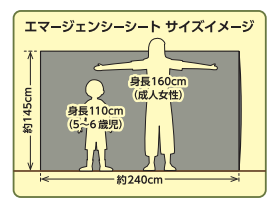

## キャンプやレジャー、 災害などの備えに

ブランケット

体を包むことで、  
体温の保持が  
できます。

ガサガサ音が  
少ない静音シート。  
ストレス少なく  
過ごせます。

簡易シュラフ

79-07605  
★HJT-10 非常事隊(ひじょうじたい)  
3WAY エマーゼンシーシート  
¥900 79551070  
商品サイズ シート(広げた状態)/2,400×1,450mm  
ロープ/6,000mm  
包装サイズ 191×26×265mm  
入数 40  
材質 PE(アルミ蒸着)、ナイロン  
(49 72940 795512)