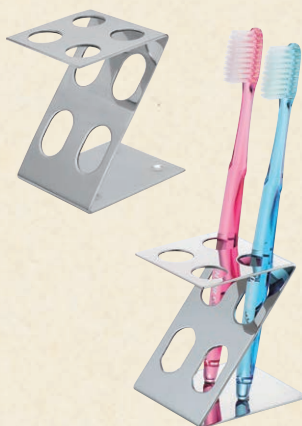

## さびにくいステンレス製で スタイリッシュ。

歯ブラシ用としてだけでなく、  
アイストングやマドラー用としても。

箱  
79-08805  
MR-662  
歯ブラシスタンド・セット  
¥1,500 50320680  
商品サイズ 65×55×75mm  
包装サイズ 80×68×57mm  
材質 18-8ステンレス  
(45 38090 003206)  
※カートンの設定はありません。