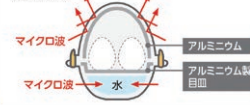

レンジにセットするだけの  
らくチンゆでたまご。

らくチンゆでたまごのしくみ

アルミニウムはマイクロ波を通過しません。マイクロ波で水のみを加熱、その蒸気で卵を加熱します。

●箱  
79-09612  
RE-279  
レンジでらくチン!  
ゆでたまご4個用  
¥3,200 10279070  
商品サイズ 180×160×135mm  
包装サイズ 150×145×137mm  
入数 24  
材質 PP、アルミ  
(49 54267 102792)