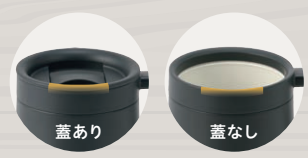

蓋を付けても外しても
程よい厚さとカーブで
飲みやすい