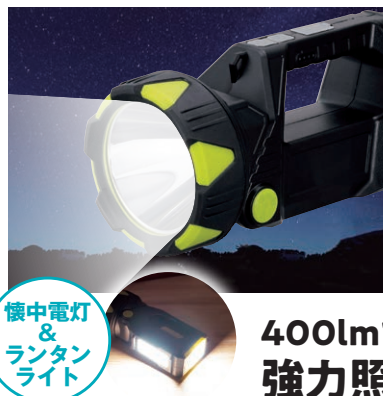

懐中電灯
&
ランタン
ライト