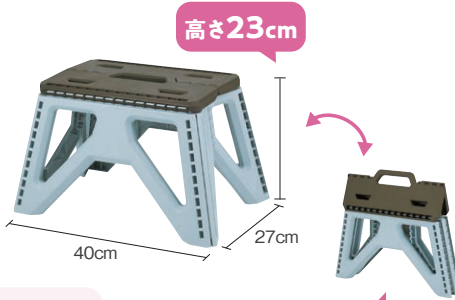

-モッテ・ノッテ-

motte notte

フォールディングステップⅡ

軽くて持ち運びラクラク!
折り畳むと厚さ約9cmに!

スリムになってさらに
持ちやすい持ち手
楽々軽々持ち運び!

屋内・屋外OK
幅広いシーンで活躍!

天板高さ約23cm
高すぎず乗りやすい!

折りたたんで
コンパクトに
収納可能!

79-06501
MN-02

motte notte -モッテ・ノッテ-
フォールディングステップⅡ

¥1,400 79327070
商品サイズ 使用時/395×272×233mm
折畳時/383×88×335mm
包装サイズ 383×88×335mm
入数 12(6入×2)
材質 PP、PE
(49 72940 793273)