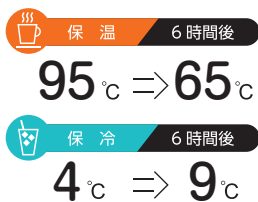

VACUUM INSULATION

真空二重構造で 抜群の保温&保冷性能

ステンレス真空二重構造だから保温・保冷力が高い。飲み物の温度を長時間キープします。